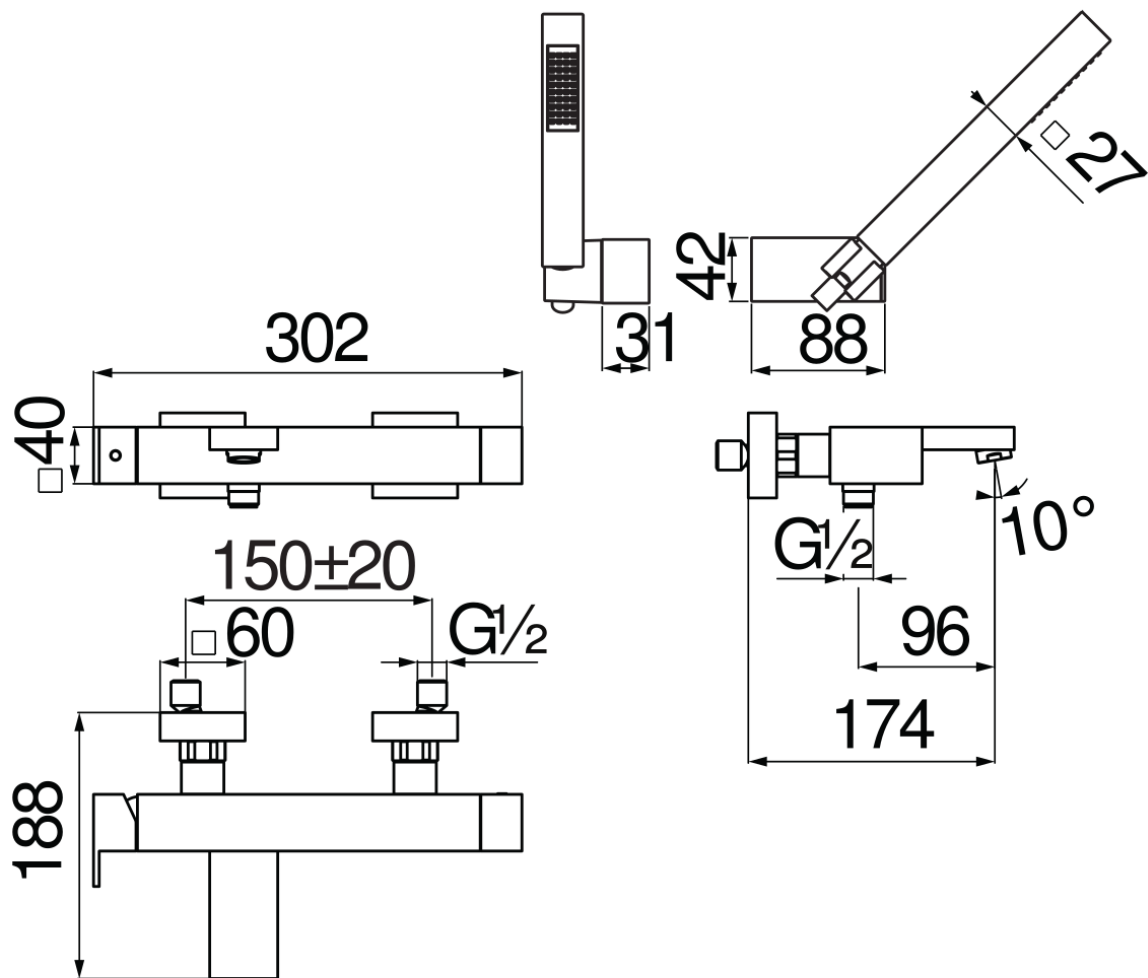

SPECIFICHE

Monocomando esterno con set doccia

Inox

Aeratore anticalcare M 24 x 1

Supporto doccetta orientabile

Doccetta monogetto e flessibile 150 cm

Limitatore di portata con freno al 50%

Imballo: 37,1 x 23,7 x 11 cm / 0,00967 m³ / 4,98 kg

CERTIFICAZIONI

DIAGRAMMA DI PORTATA: ACQUA CALDA/FREDDA

DIAGRAMMA DI PORTATA: ACQUA MISCELATA