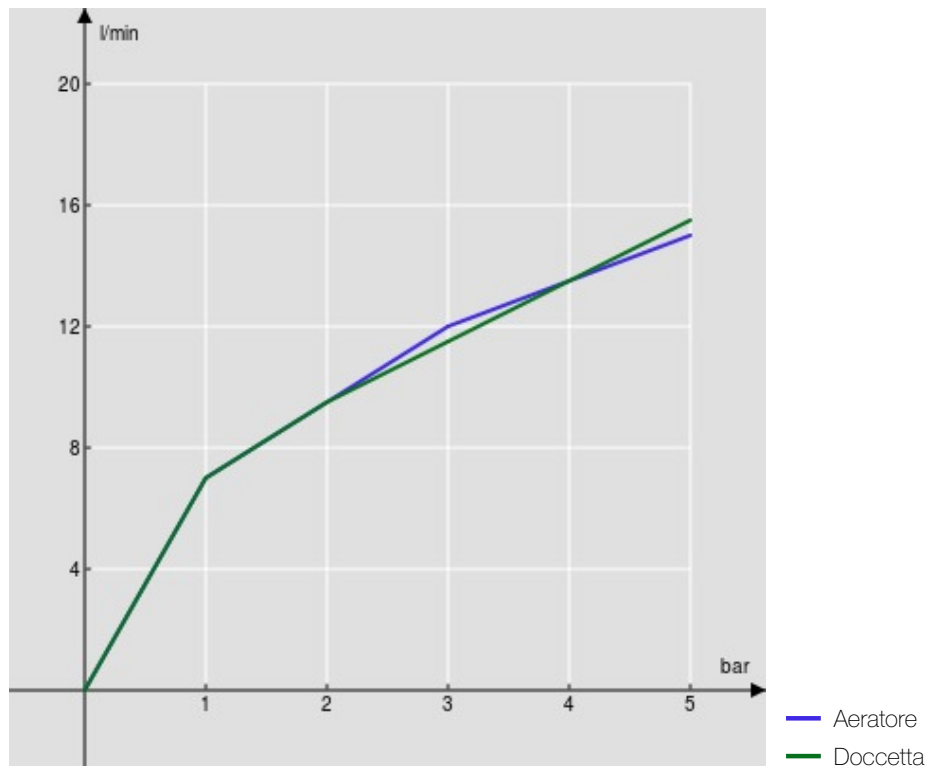

SPECIFICHE

Monocomando esterno con set doccia

Inox

Aeratore anticalcare M 24 x 1

Supporto doccetta orientabile

Doccetta monogetto e flessibile 150 cm

Limitatore di portata con freno al 50%

Imballo: 37,1 x 23,7 x 11 cm / 0,00967 m³ / 4,98 kg

CERTIFICAZIONI

DIAGRAMMA DI PORTATA: ACQUA CALDA/FREDDA

DIAGRAMMA DI PORTATA: ACQUA MISCELATA